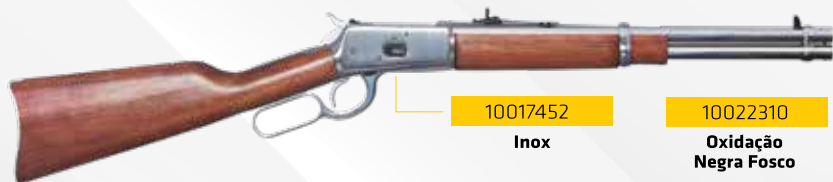

Carabinas Puma

Puma Cano Redondo

.38 SPL

10017452

Inox

10022310

Oxidação
Negra Fosco

Sistema de Funcionamento

Repetição

Capacidade de Disparos 8+1

Sistema de Pontaria Alça e

Massa de mira

Coronha Madeira

Segurança Trava de segurança manual e cão c/ trava

Material Receptáculo Aço

Acabamento Inox ou Oxidação

Negra Fosco

Compr. Cano (pol) 16"

Compr. Arma (mm) 844

Peso (kg) 2,700