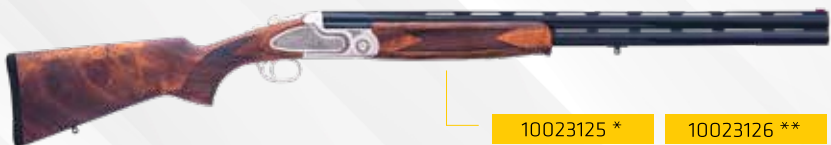

K500 Deluxe XL - Over & Under

12